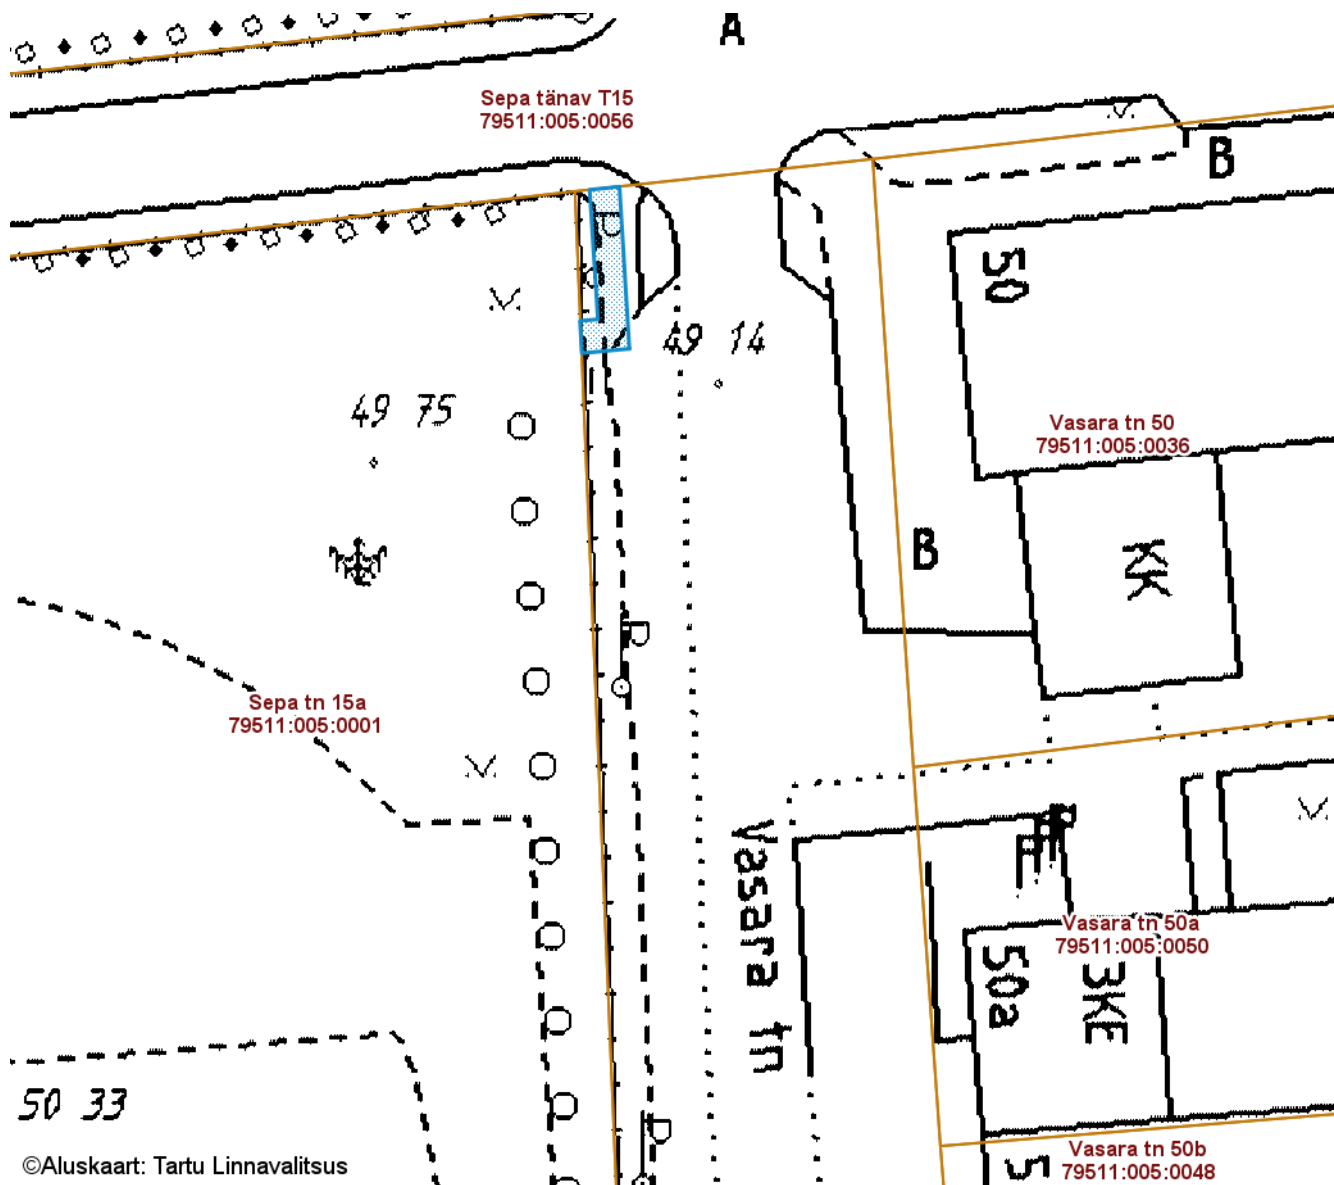

ISIKLIKU KASUTUSÕIGUSEGA KOORMATAVA

ALA SKEEM

Vasara tänav T25 (79511:005:0065)

M 1 : 500

©Aluskaart: Tartu Linnavalitsus

— Isikliku kasutusõigusega seatav
maa-ala 24 m²
(0,4 kV maakaabelliin)

Nr	X	Y
1	6470985.54	659614.23
2	6470985.25	659611.09
3	6470987.39	659610.96
4	6470987.49	659612.15
5	6470996.04	659611.60
6	6470996.24	659613.57